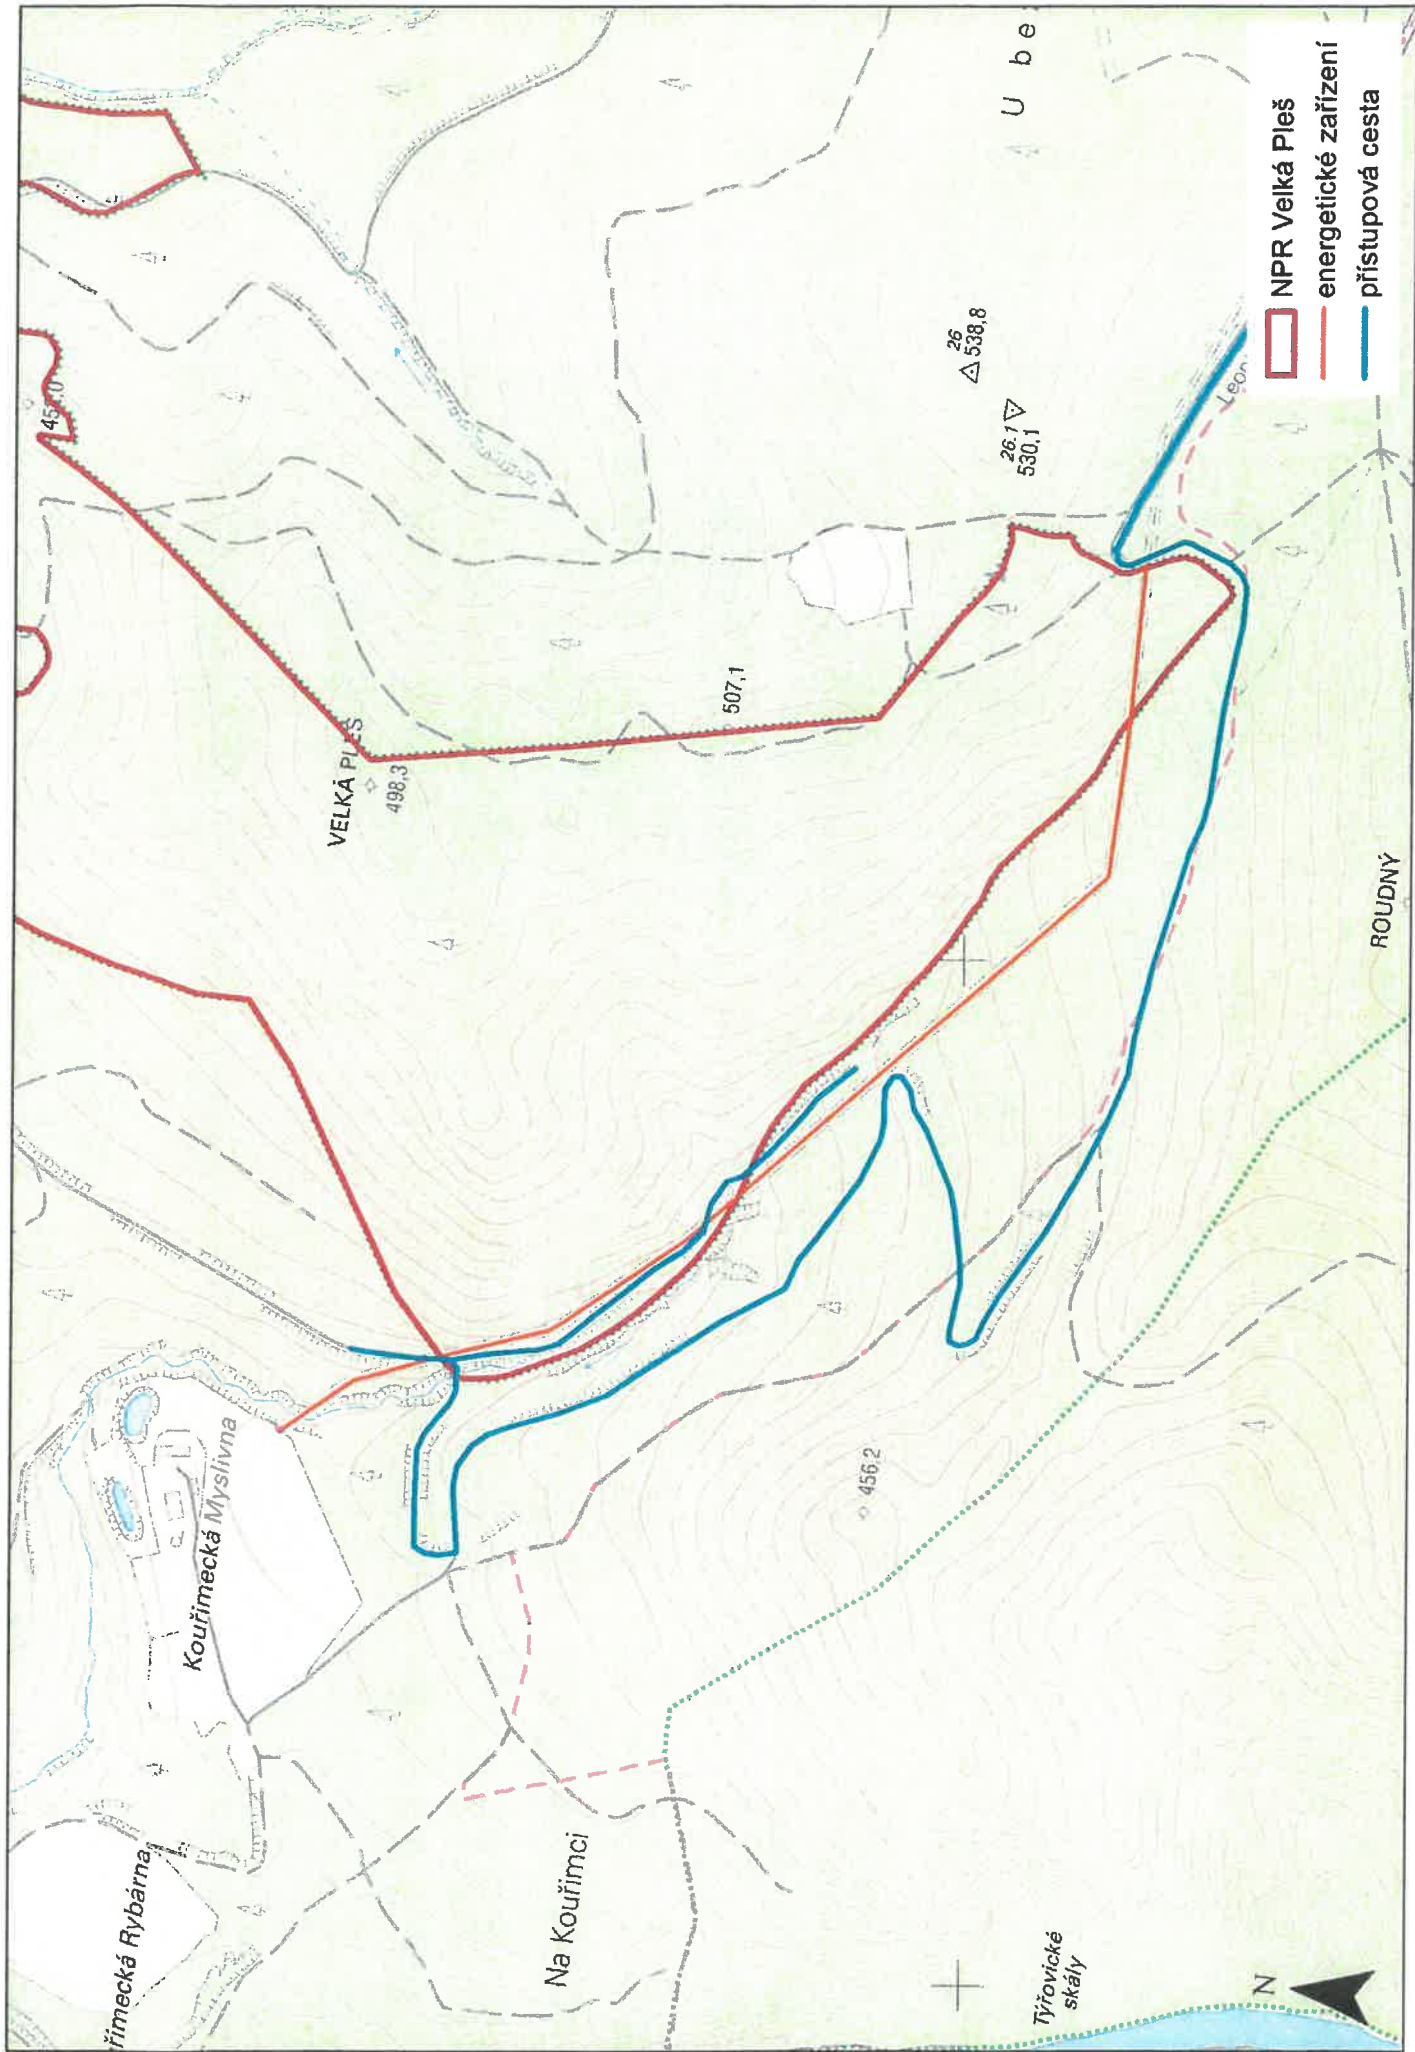

- NPR Vůznice
- energetické zařízení
- přístupová cesta

trasy pro vjezd a setrvání motorových vozidel

hranice NPR Čtvrť
hranice ochranného pásma NPR

trasa pro vjezd a setrvání motorových vozidel

hranice NPR Kněžičky
hranice ochranného pásma NPR

hranice CHKO Kokofínsko - Máchův kraj

hranice NPR Velký a Malý Bezděz

hranice ochranného pásma NPR

trasa pro vjezd a setrvání motorových vozidel

0 50 100 200 metrů

1:5 000

AOPK ČR 2019, MAPOVÝ PODKLAD © MŽP © ČÚZK © ČEZ

hranice NPR Břehyně - Pecopala
hranice ochranného pásma NPR

trasa pro vjezd a setrvání motorových vozidel

hranice CHKO Kokofínsko - Máchův kraj

hranice NPR Novozámecký rybník

hranice ochranného pásma NPR

trasy pro vjezd a setrvání motorových vozidel

0 300 600 1 200 metrů