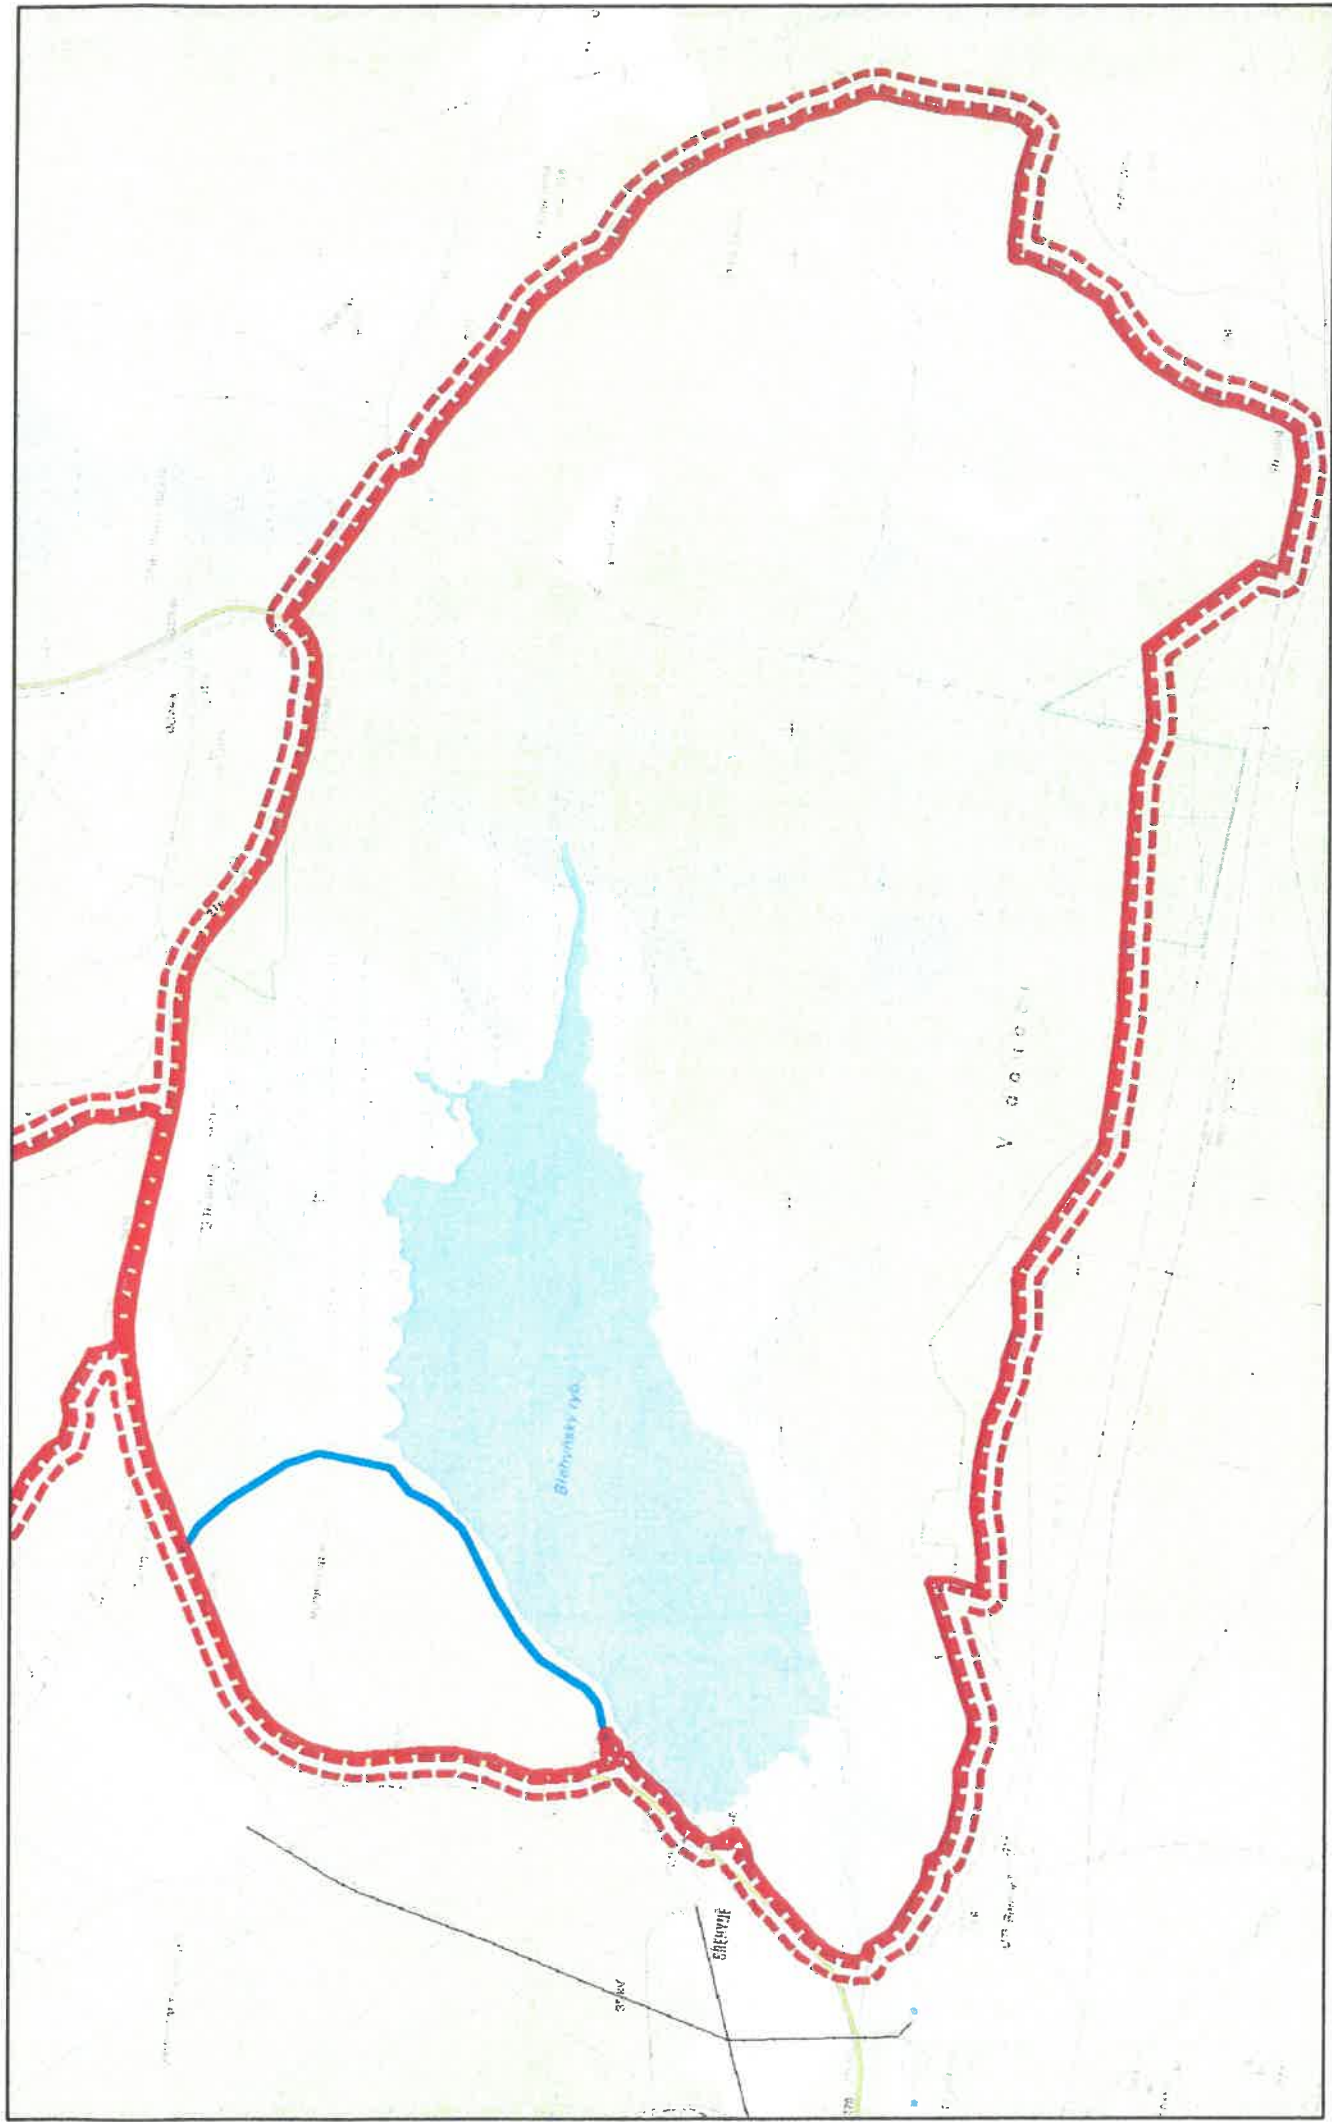

- NPR Vůznice
- energetické zařízení
- přístupová cesta

trasy pro vjezd a setrvání motorových vozidel

hranice NPR Čtvrť
hranice ochranného pásma NPR

trasa pro vjezd a setrvání motorových vozidel

hranice NPR Kněžičky
hranice ochranného pásma NPR

hranice CHKO Kokofínsko - Máchův kraj

hranice NPR Velký a Malý Bezděz

hranice ochranného pásma NPR

trasa pro vjezd a setrvání motorových vozidel

0 50 100 200 metrů

1:5 000

AOPK ČR 2019, MAPOVÝ PODKLAD © MŽP © ČÚZK © ČEZ

hranice NPR Břehyně - Pecopala
hranice ochranného pásma NPR

trasa pro vjezd a setrvání motorových vozidel

hranice CHKO Kokofínsko - Máchův kraj

hranice NPR Novozámecký rybník

hranice ochranného pásma NPR

trasy pro vjezd a setrvání motorových vozidel

0 300 600 1 200 metrů