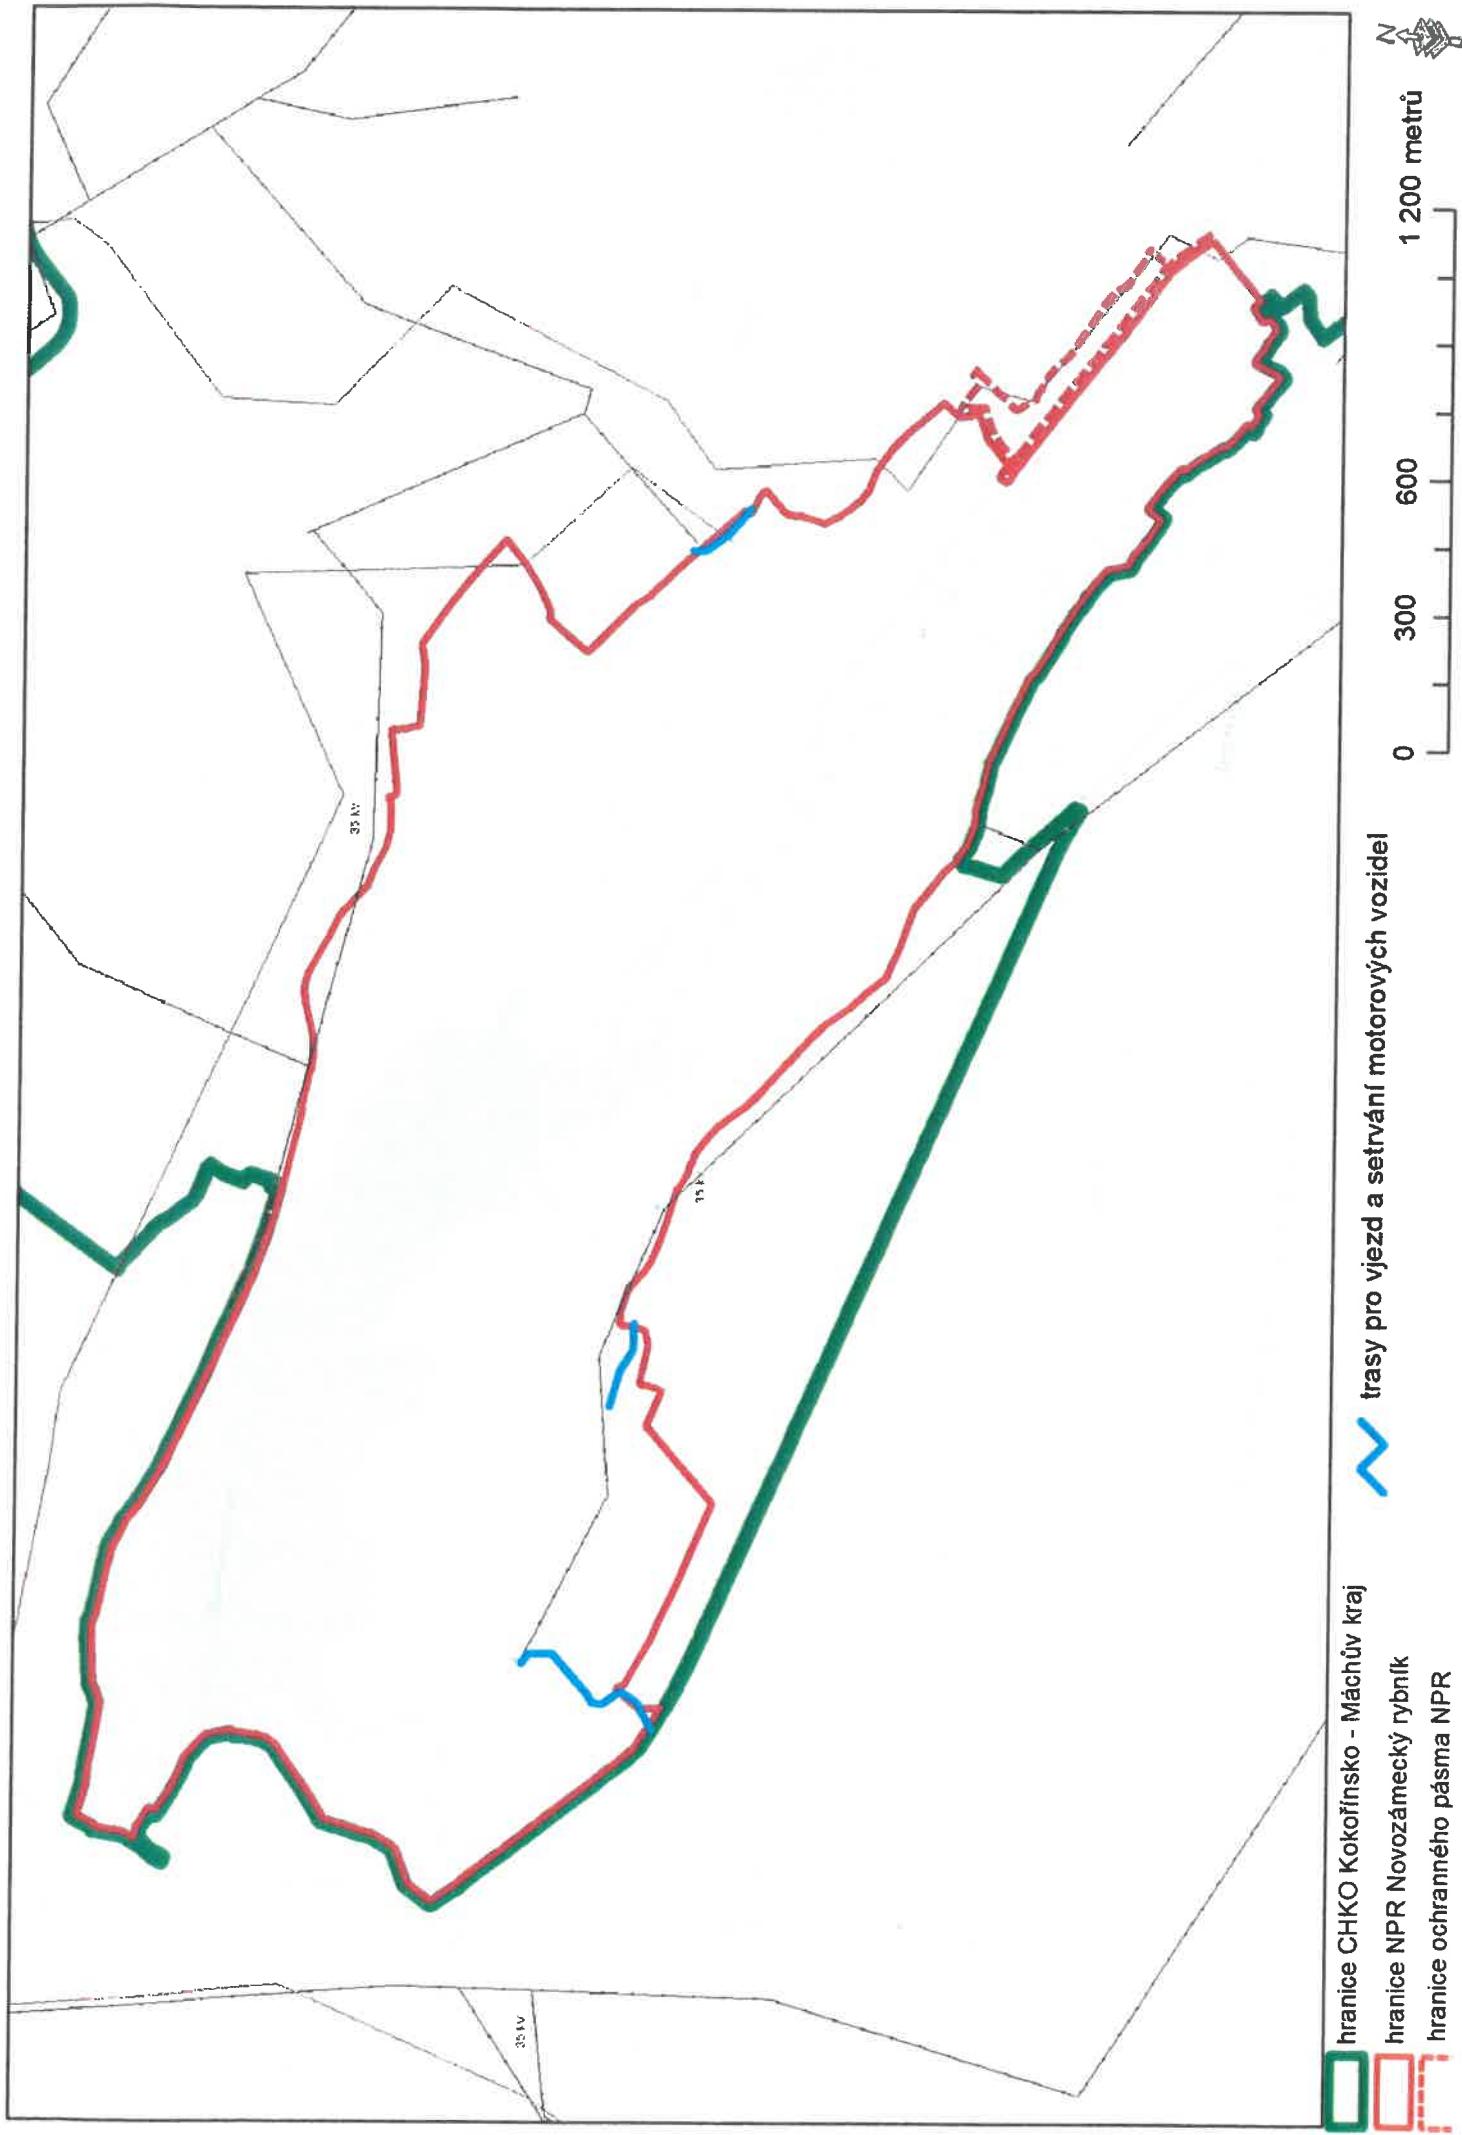

- NPR Vůznice
- energetické zařízení
- přístupová cesta

trasy pro vjezd a setrvání motorových vozidel

hranice NPR Čtvrť
hranice ochranného pásma NPR

trasa pro vjezd a setrvání motorových vozidel

hranice NPR Kněžičky
hranice ochranného pásma NPR

hranice CHKO Kokofínsko - Máchův kraj

hranice NPR Velký a Malý Bezděz

hranice ochranného pásma NPR

trasa pro vjezd a setrvání motorových vozidel

0 50 100 200 metrů

1:5 000

AOPK ČR 2019, MAPOVÝ PODKLAD © MŽP © ČÚZK © ČEZ

hranice NPR Břehyně - Pecopala
hranice ochranného pásma NPR

trasa pro vjezd a setrvání motorových vozidel

hranice CHKO Kokofínsko - Máchův kraj

hranice NPR Novozámecký rybník

hranice ochranného pásma NPR

trasy pro vjezd a setrvání motorových vozidel

0 300 600 1 200 metrů