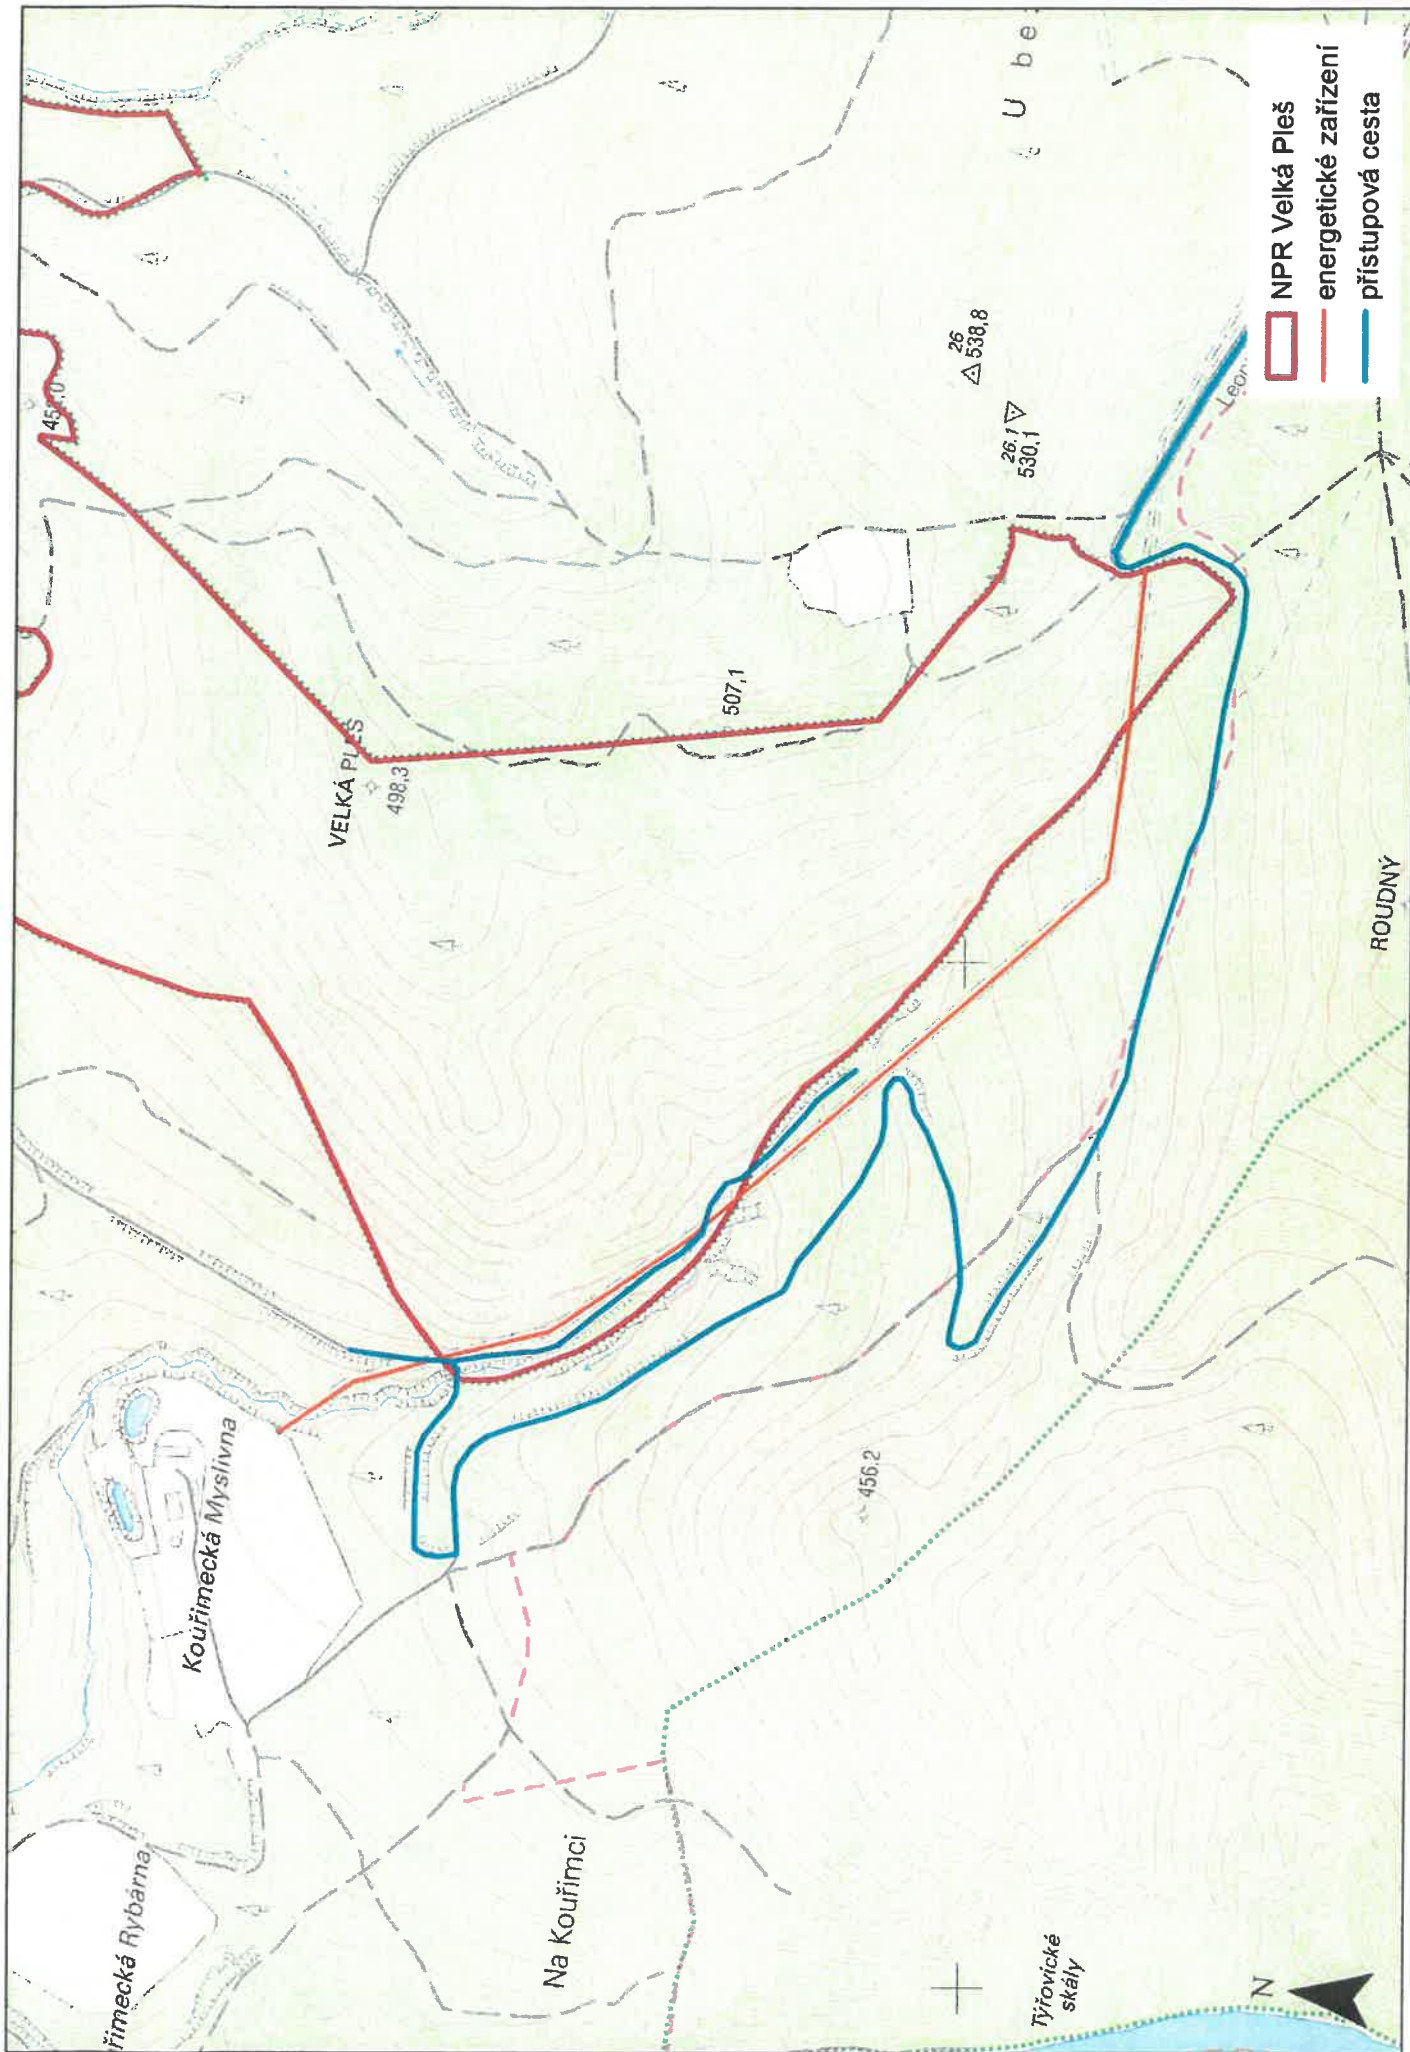

- NPR Vůznice
- energetické zařízení
- přístupová cesta

trasy pro vjezd a setrvání motorových vozidel

hranice NPR Čtvrť
hranice ochranného pásma NPR

trasa pro vjezd a setrvání motorových vozidel

hranice NPR Kněžičky
hranice ochranného pásma NPR

hranice CHKO Kokofínsko - Máchův kraj

hranice NPR Velký a Malý Bezděz

hranice ochranného pásma NPR

trasa pro vjezd a setrvání motorových vozidel

0 50 100 200 metrů

1:5 000

AOPK ČR 2019, MAPOVÝ PODKLAD © MŽP © ČÚZK © ČEZ

hranice NPR Břehyně - Pecopala
hranice ochranného pásma NPR

trasa pro vjezd a setrvání motorových vozidel

hranice CHKO Kokofínsko - Máchův kraj

hranice NPR Novozámecký rybník

hranice ochranného pásma NPR

trasy pro vjezd a setrvání motorových vozidel

0 300 600 1 200 metrů