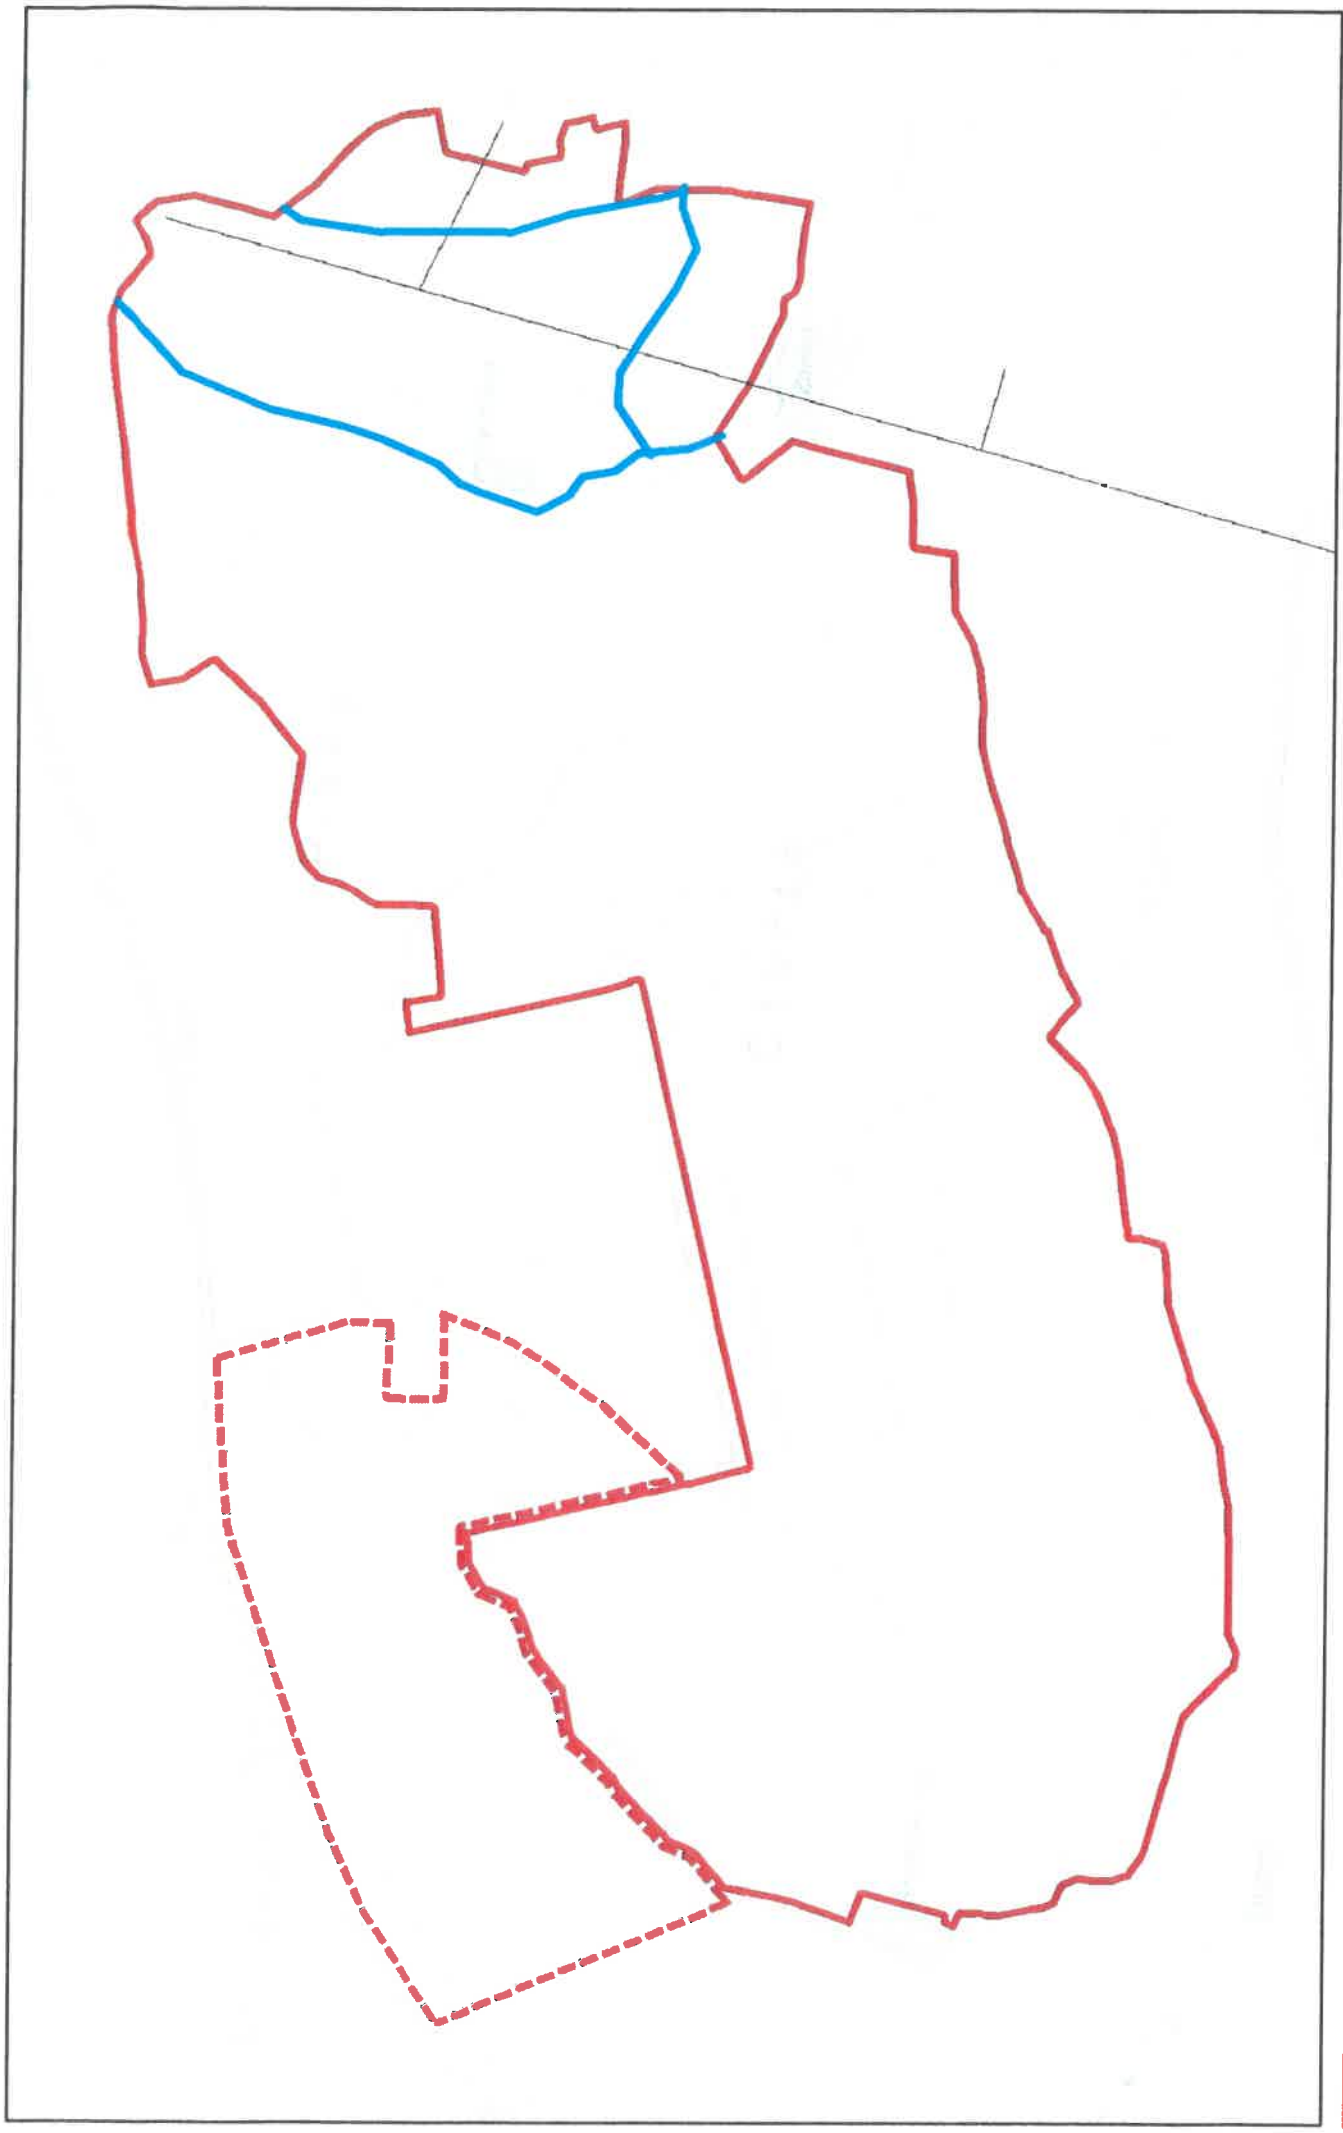

- NPR Vůznice
- energetické zařízení
- přístupová cesta

trasy pro vjezd a setrvání motorových vozidel

hranice NPR Čtvrť
hranice ochranného pásma NPR

trasa pro vjezd a setrvání motorových vozidel

hranice NPR Kněžičky
hranice ochranného pásma NPR

hranice CHKO Kokofínsko - Máchův kraj

hranice NPR Velký a Malý Bezděz

hranice ochranného pásma NPR

trasa pro vjezd a setrvání motorových vozidel

0 50 100 200 metrů

1:5 000

AOPK ČR 2019, MAPOVÝ PODKLAD © MŽP © ČÚZK © ČEZ

hranice NPR Břehyně - Pecopala
hranice ochranného pásma NPR

trasa pro vjezd a setrvání motorových vozidel

hranice CHKO Kokofínsko - Máchův kraj

hranice NPR Novozámecký rybník

hranice ochranného pásma NPR

trasy pro vjezd a setrvání motorových vozidel

0 300 600 1 200 metrů