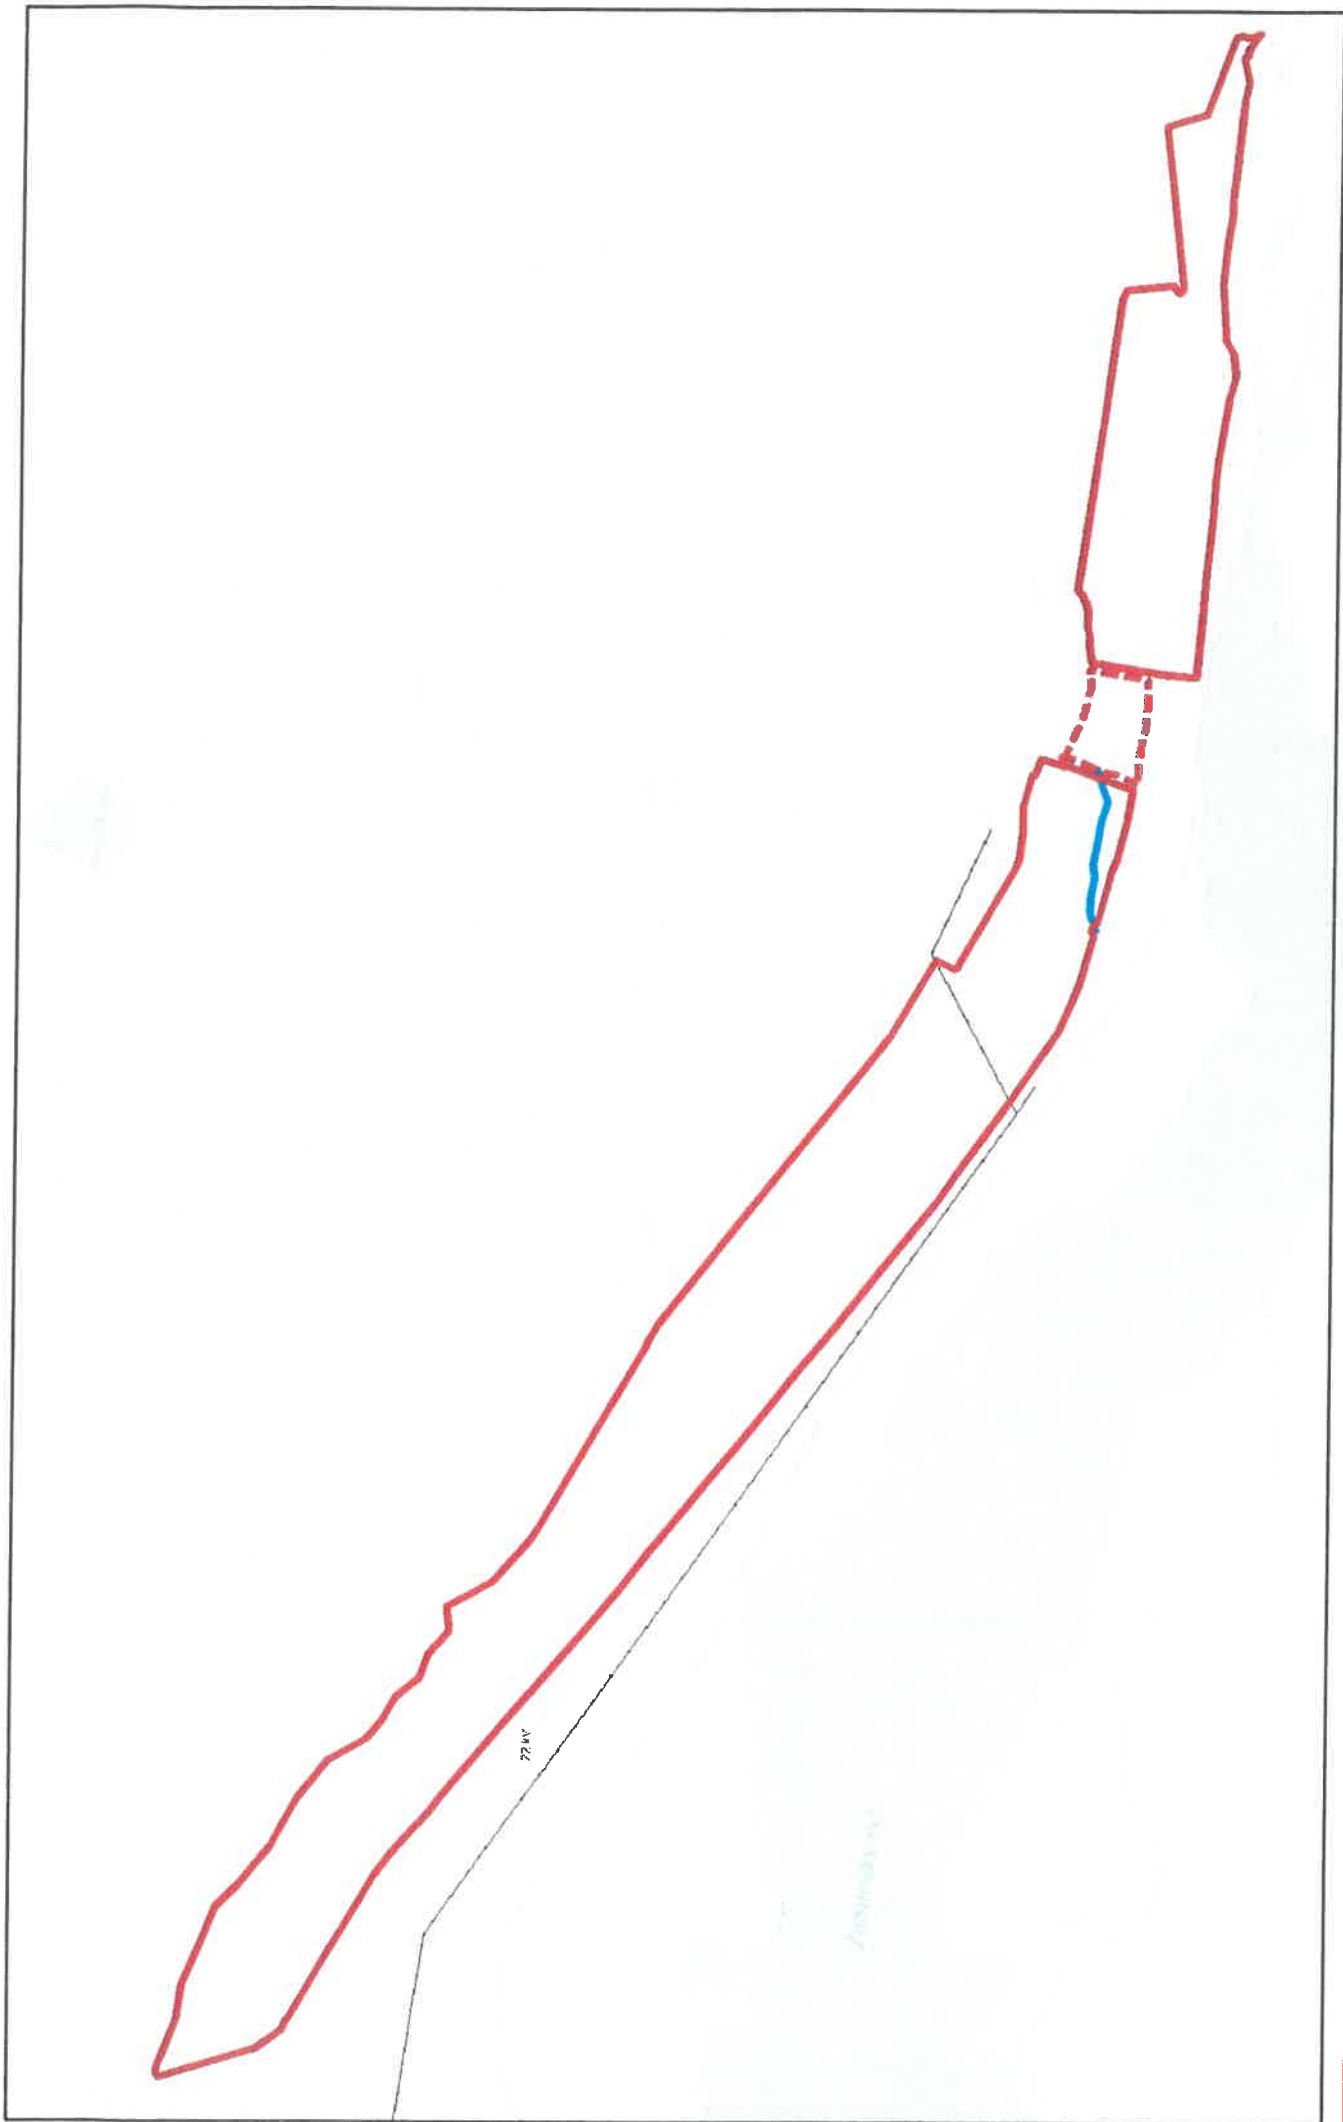

- NPR Vůznice
- energetické zařízení
- přístupová cesta

trasy pro vjezd a setrvání motorových vozidel

hranice NPR Čtvrť
hranice ochranného pásma NPR

trasa pro vjezd a setrvání motorových vozidel

hranice NPR Kněžičky
hranice ochranného pásma NPR

hranice CHKO Kokofínsko - Máchův kraj

hranice NPR Velký a Malý Bezděz

hranice ochranného pásma NPR

trasa pro vjezd a setrvání motorových vozidel

0 50 100 200 metrů

1:5 000

AOPK ČR 2019, MAPOVÝ PODKLAD © MŽP © ČÚZK © ČEZ

hranice NPR Břehyně - Pecopala
hranice ochranného pásma NPR

trasa pro vjezd a setrvání motorových vozidel

hranice CHKO Kokofínsko - Máchův kraj

hranice NPR Novozámecký rybník

hranice ochranného pásma NPR

trasy pro vjezd a setrvání motorových vozidel

0 300 600 1 200 metrů